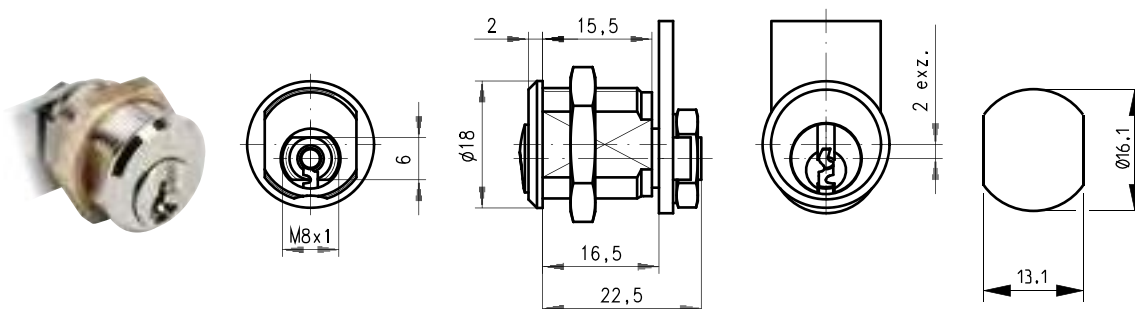

316025

1

TYPE TYP	DIRECTION - RICHTUNG		LOCK - ZYLINDER			CAM - HEBEL		KEY - SCHLÜSSEL				ITEM CODE ARTIKELNUMMER
	Rotation Schließweg	Key Extraction Schlüsselabzug	Fixing Montage	Panel Thickness Wandstärke	Body length Einbautiefe	Fixing Montage	Type Typ	Series Serie	MK HS	Security Sicherheit	Combinations Schließungen	
316-02-15	90° L & R	1	⊙	11	16,5	⊙	316	4A	✗	Conv. Pin	482	316-02-15-D23-L2-C2-4A
316-02-5	90° Ro / Lc	1	⊙	11	16,5	⊙	316	4A	✗	Conv. Pin	482	316-02-5-D02-L2-C2-4A
316-02-5	90° Ro / Lc	1	⊙	11	16,5	⊙	316	5A	✗	Conv. Pin	1300	316-02-5-D02-L2-C2-5A
316-02-5	90° Ro / Lc	1	⊙	11	16,5	⊙	316	CL	✗	Conv. Pin	250	316-02-5-D02-L2-C2-CL
316-02-6	90° Lo / Rc	1	⊙	11	16,5	⊙	316	4A	✗	Conv. Pin	482	316-02-6-D03-L2-C2-4A
316-02-6	90° Lo / Rc	1	⊙	11	16,5	⊙	316	5A	✗	Conv. Pin	1300	316-02-6-D03-L2-C2-5A
316-02-6	90° Lo / Rc	1	⊙	11	16,5	⊙	316	CL	✗	Conv. Pin	250	316-02-6-D03-L2-C2-CL

Dimension in mm unless otherwise stated - Alle Maße in mm, sofern nicht anders angegeben

## Configuration

**Cam 316**  
Hebel 316  
p.546

**Finish**  
Färbung  
p.561

**Key**  
Schlüssel  
p.565

**Nut M16x0,75**  
Mutter M16x0,75  
p.572

Subject to technical modification without notice - No contractual illustrations - Technische Änderungen vorbehalten - Fotos und Zeichnungen sind nicht bindend